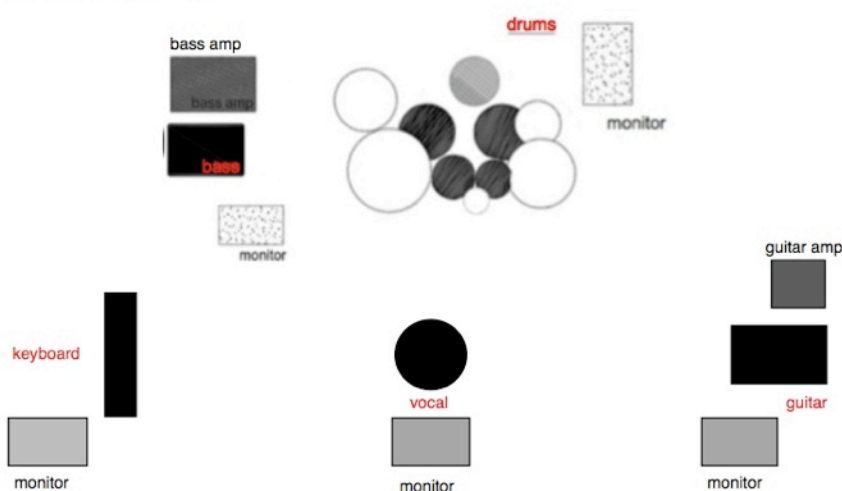

Gereben Zita Tech. Rider

Instruments		Microphones/D.I. Box	Chanel
Drums	1 kick 1 snare 1 hi-hat 3 toms cymbals	6 Dynamic mic. 2 cond. mic	8
Bass	amp.	1 line out	1
Guitars	amp.	1 mic	1
Keyboard/Digital Piano		2 line out (Left/Right) stereo D.I. Box	2
Vocal		1 vocal mic	1

- 5db monitor láda-5 külön keverhető úttal
- Színpadigény: 6m*4m. Szabadtéri rendezvény esetén színpad- és keverőpult-fedés szükséges.

Egyéb (a koncert lefolyását nagyban elősegítő tényező):

- 1db CD lejátszó a koncert előtti és utáni hangulatzene lejátszásához.
- Keverőpultnál világítás, utasítómikrofon a színpadra és egy keverési célokra megfelelő fejhallgató
- zárható öltöző helység

A helyszínnek megfelelő teljesítményű és minőségi hangzású hangládákat, végfokokat és fénytechnikát kérünk, a technikát megfelelően ismerő és üzemeltetni képes technikusokkal! A P.A. rendszernek tudnia kell minimum 110 dB hangnyomást a teljes nézőtéren, 50Hz és 16kHz között +/-3dB es frekvenciavállasszal. A minőségi megszólalás érdekében, kérjük, minden esetben legalább 2 héttel a KONCERT előtt egyeztessen ezen a tel. számon: 06-20-662-85-30, a PA-vel és a monitor-rendszerrel, a mikrofonparkkal, az egyéb technikai jellemzőkkel és a helyszín megközelítésével kapcsolatban.

GEREBEN ZITA TECH. RIDER - STAGE VIEW

STAGE FRONT